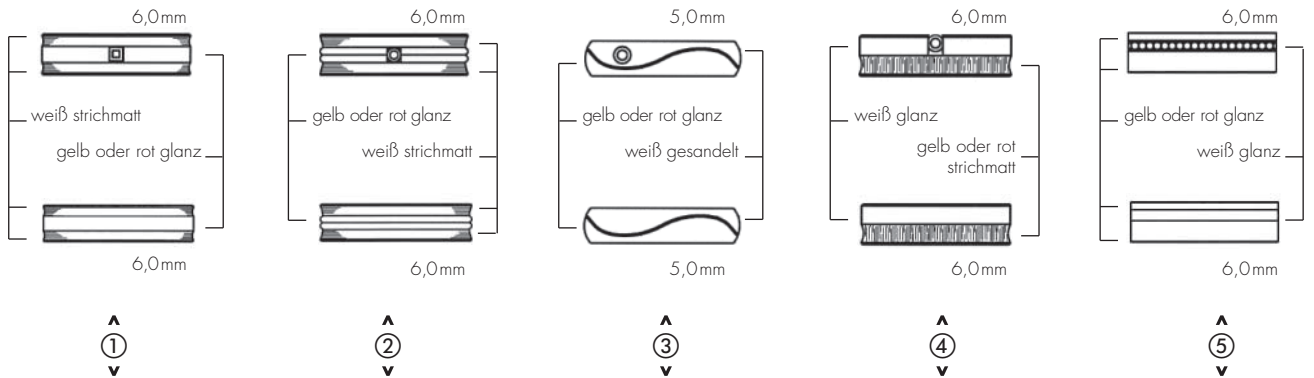

GELBGOLD – WEISSGOLD. YELLOW-GOLD – WHITE-GOLD

Damenring G W 0,06 ct.	Damenring G W 0,02 ct.	Damenring G W 0,05 ct.	Damenring G W 0,05 ct.	Damenring G W 0,169 ct.
Ladies Ring Ref.Nr. 49-82060	Ladies Ring Ref.Nr. 49-82062	Ladies Ring Ref.Nr. 49-82064	Ladies Ring Ref.Nr. 49-82066	Ladies Ring Ref.Nr. 49-82068
585 922,-	585 744,-	585 688,-	585 790,-	585 1.034,-
750 1.237,-	750 1.044,-	750 921,-	750 1.063,-	750 1.334,-

Herrenring G W	Herrenring G W	Herrenring G W	Herrenring G W	Herrenring G W
Gents Ring Ref.Nr. 49-82061	Gents Ring Ref.Nr. 49-82063	Gents Ring Ref.Nr. 49-82065	Gents Ring Ref.Nr. 49-82067	Gents Ring Ref.Nr. 49-82069
585 820,-	585 777,-	585 664,-	585 796,-	585 791,-
750 1.172,-	750 1.109,-	750 925,-	750 1.110,-	750 1.135,-