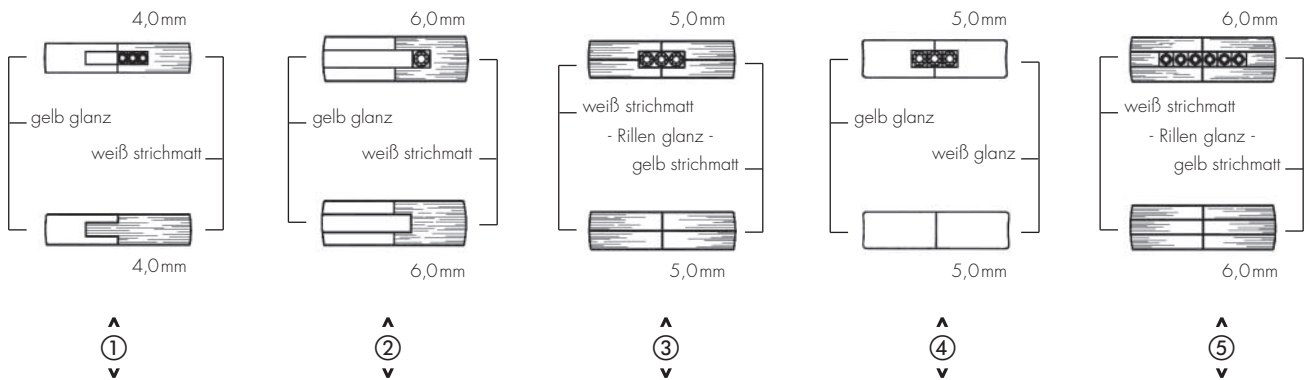

GELBGOLD – WEISSGOLD. *YELLOW-GOLD – WHITE-GOLD*

Damenring G W 0,03 ct.	Damenring G W 0,045 ct.	Damenring G W 0,075 ct.	Damenring G W 0,09 ct.	Damenring G W 0,072 ct.
Ladies Ring Ref.Nr. 49-82020	Ladies Ring Ref.Nr. 49-82022	Ladies Ring Ref.Nr. 49-82024	Ladies Ring Ref.Nr. 49-82026	Ladies Ring Ref.Nr. 49-82028
585 629,-	585 896,-	585 753,-	585 749,-	585 902,-
750 813,-	750 1.193,-	750 996,-	750 982,-	750 1.205,-
Herrenring G W	Herrenring G W	Herrenring G W	Herrenring G W	Herrenring G W
Gents Ring Ref.Nr. 49-82021	Gents Ring Ref.Nr. 49-82023	Gents Ring Ref.Nr. 49-82025	Gents Ring Ref.Nr. 49-82027	Gents Ring Ref.Nr. 49-82029
585 614,-	585 887,-	585 671,-	585 644,-	585 819,-
750 824,-	750 1.221,-	750 943,-	750 907,-	750 1.159,-