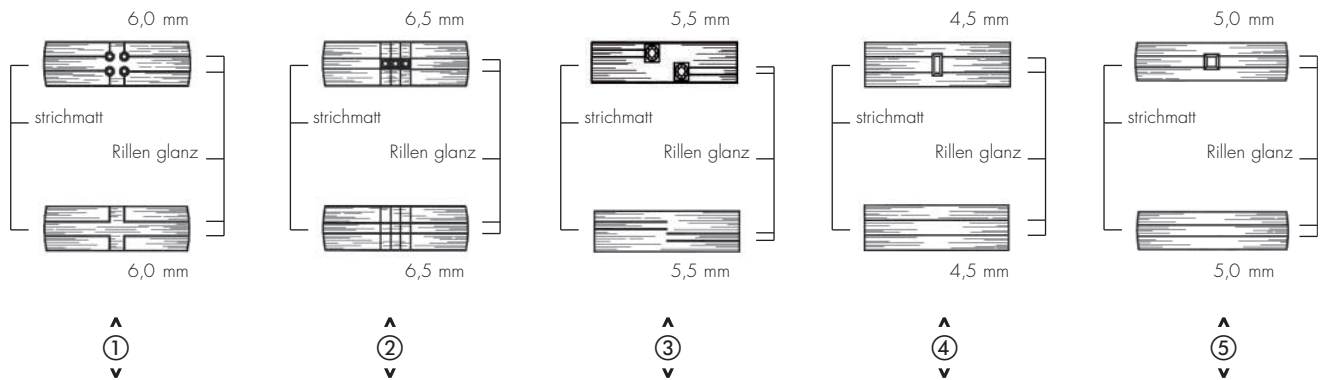

WEISSGOLD. WHITE-GOLD

Damenring **W** **0,03 ct.**

Ladies Ring Ref.Nr. 49-82000

585	784,-
750	1.060,-

Damenring **W** **0,036 ct.**

Ladies Ring Ref.Nr. 49-82002

585	890,-
750	1.201,-

Damenring **W** **0,10 ct.**