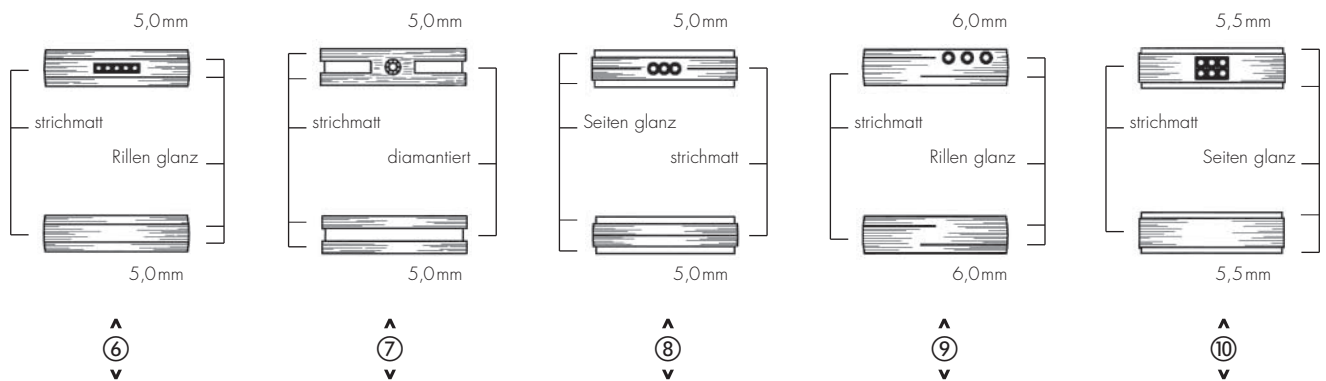

585	784,-
750	1.084,-

Herrenring **W**

Gents Ring Ref.Nr. 49-82007

585	672,-
750	930,-

Herrenring **W**

Gents Ring Ref.Nr. 49-82009

585	676,-
750	935,-

GELBGOLD. YELLOW-GOLD