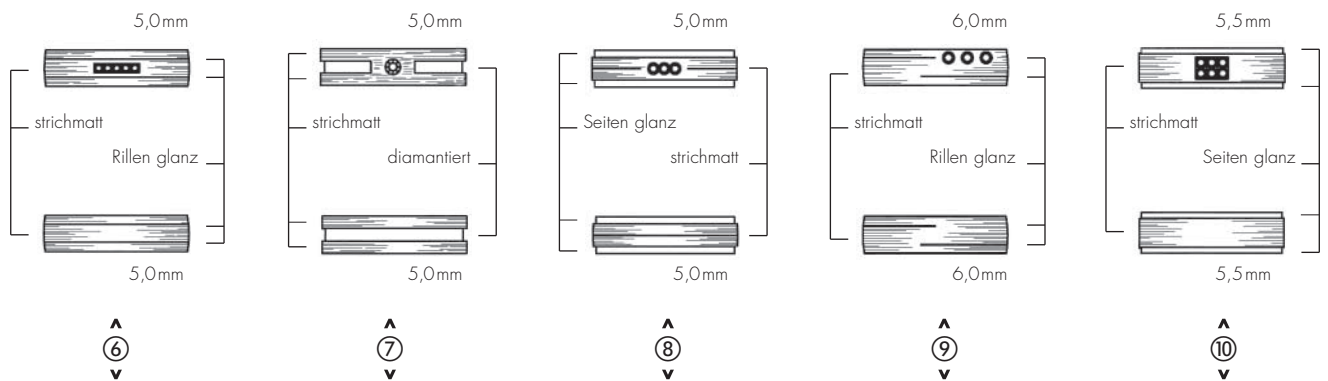

WEISSGOLD. WHITE-GOLD

Damenring W **0,038 ct.**

Ladies Ring

Ref.Nr.	49-82010
585	680,-
750	904,-

Damenring W **0,04 ct.**

Ladies Ring

Ref.Nr.	49-82012
585	689,-
750	925,-

Damenring W **0,045 ct.**

Ladies Ring

Ref.Nr.	49-82014
585	644,-
750	860,-

Damenring W **0,06 ct.**

Ladies Ring

Ref.Nr.	49-82016
585	823,-
750	1.102,-

Damenring W **0,06 ct.**

Ladies Ring

Ref.Nr.	49-82018
585	811,-
750	1.066,-

Herrenring W

Gents Ring

Ref.Nr.	49-82011
585	653,-
750	901,-

Herrenring W

Gents Ring

Ref.Nr.	49-82013
585	686,-
750	948,-

Herrenring W

Gents Ring

Ref.Nr.	49-82015
585	720,-
750	996,-

Herrenring W

Gents Ring

Ref.Nr.	49-82017
585	809,-
750	1.123,-

Herrenring W

Gents Ring

Ref.Nr.	49-82019
585	742,-
750	1.027,-

* Goldbasis/Goldbase 33,00 Euro/gr. FFG

* alle Preise in Euro inkl. gesetzl. MwSt./all prices in Euro incl. tax

* Stand 07/10

* Preisänderungen vorbehalten/Price increase possible