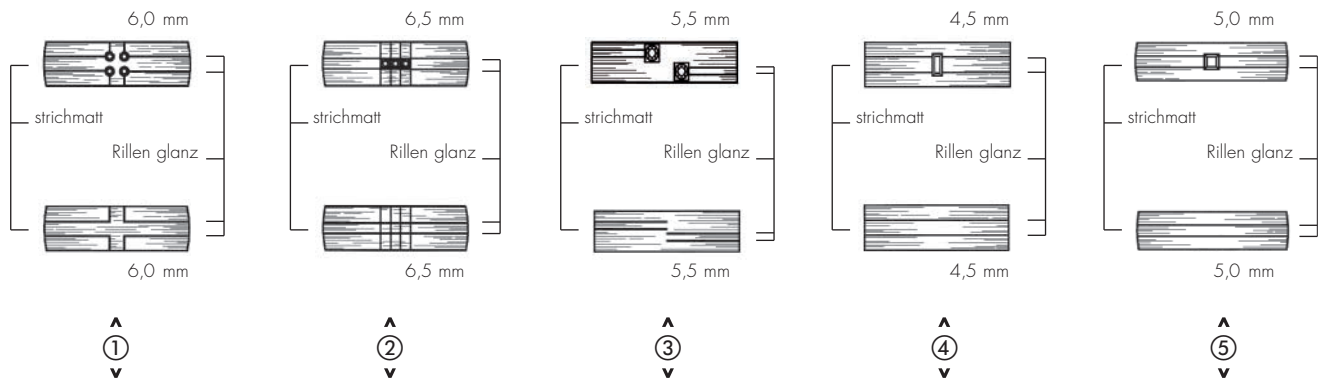

* Stand 07/10

* Preisänderungen vorbehalten/Price increase possible

GELBGOLD. YELLOW-GOLD

Damenring G **0,03 ct.**

Ladies Ring

Ref.Nr.	49-82000
585	669,-
750	955,-

Damenring G **0,036 ct.**

Ladies Ring