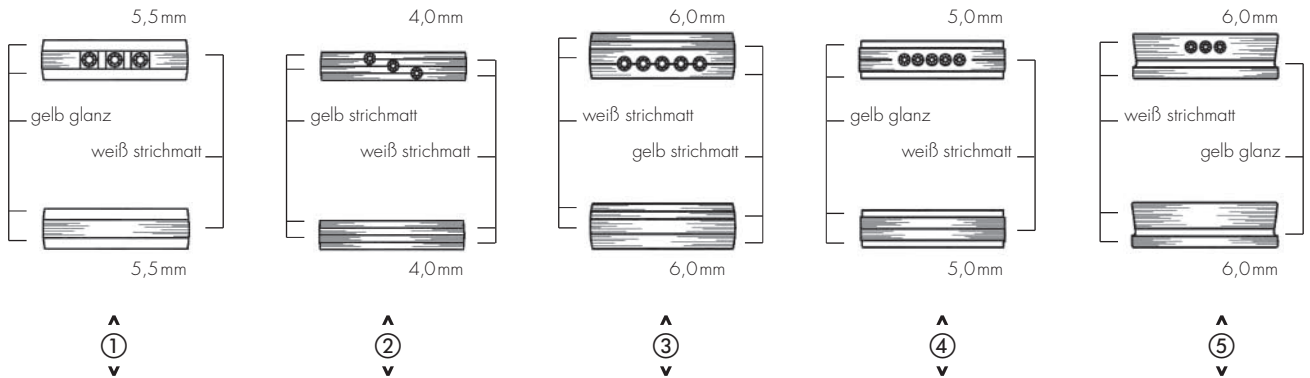

GELBGOLD – WEISSGOLD. YELLOW-GOLD – WHITE-GOLD

Damenring G W 0,09 ct.	Damenring G W 0,045 ct.	Damenring G W 0,075 ct.	Damenring G W 0,075 ct.	Damenring G W 0,045 ct.
Ladies Ring Ref.Nr. 49-82040	Ladies Ring Ref.Nr. 49-82042	Ladies Ring Ref.Nr. 49-82044	Ladies Ring Ref.Nr. 49-82046	Ladies Ring Ref.Nr. 49-82048
585 883,-	585 617,-	585 915,-	585 778,-	585 789,-
750 1.160,-	750 815,-	750 1.230,-	750 1.018,-	750 1.055,-

Herrenring G W	Herrenring G W	Herrenring G W	Herrenring G W	Herrenring G W
Gents Ring Ref.Nr. 49-82041	Gents Ring Ref.Nr. 49-82043	Gents Ring Ref.Nr. 49-82045	Gents Ring Ref.Nr. 49-82047	Gents Ring Ref.Nr. 49-82049
585 786,-	585 583,-	585 880,-	585 719,-	585 798,-
750 1.100,-	750 803,-	750 1.235,-	750 986,-	750 1.099,-