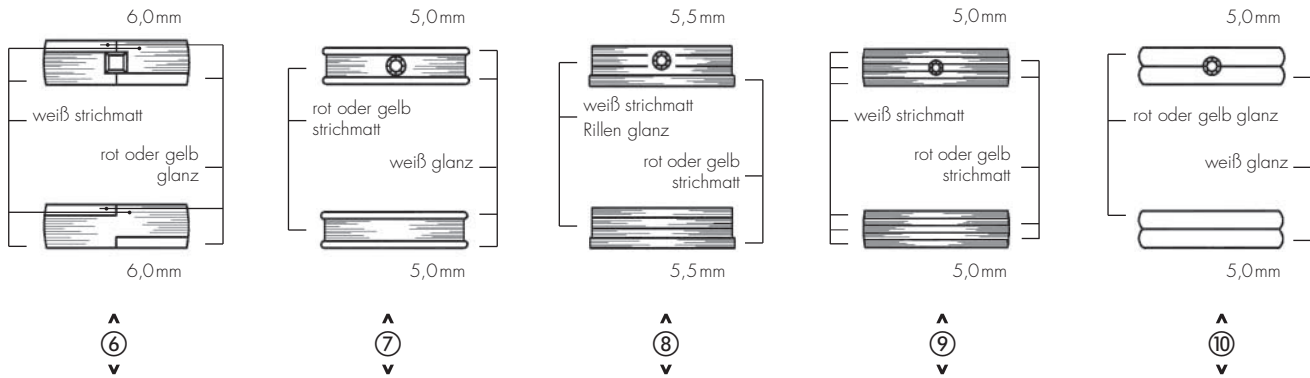

WEISSGOLD – ROTGOLD. WHITE-GOLD – RED-GOLD

Damenring W R 0,095 ct.	Damenring W R 0,045 ct.	Damenring W R 0,05 ct.	Damenring W R 0,03 ct.	Damenring W R 0,05 ct.
Ladies Ring Ref.Nr. 49-82050	Ladies Ring Ref.Nr. 49-82052	Ladies Ring Ref.Nr. 49-82054	Ladies Ring Ref.Nr. 49-82056	Ladies Ring Ref.Nr. 49-82058
585 1.177,-	585 652,-	585 723,-	585 679,-	585 694,-
750 1.493,-	750 853,-	750 958,-	750 915,-	750 925,-

Herrenring W R	Herrenring W R	Herrenring W R	Herrenring W R	Herrenring W R
Gents Ring Ref.Nr. 49-82051	Gents Ring Ref.Nr. 49-82053	Gents Ring Ref.Nr. 49-82055	Gents Ring Ref.Nr. 49-82057	Gents Ring Ref.Nr. 49-82059
585 990,-	585 632,-	585 696,-	585 694,-	585 674,-
750 1.346,-	750 859,-	750 957,-	750 956,-	750 934,-

(oder/or **W G** : alle Ringe auch in Weißgold/Gelbgold erhältlich/all rings are also available in Whitegold/Yellowgold; Preise identisch mit/same prices as **W R** ↑)

* Goldbasis/Goldbase 33,00 Euro/gr. FFG

* alle Preise in Euro inkl. gesetzl. MwSt./all prices in Euro incl. tax

* Stand 07/10

* Preisänderungen vorbehalten/Price increase possible