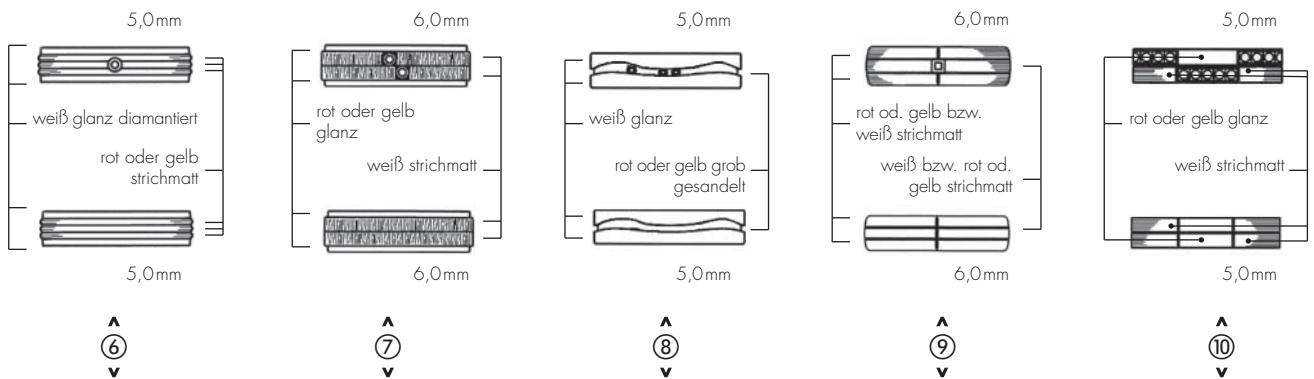

WEISSGOLD – ROTGOLD. WHITE-GOLD – RED-GOLD

Damenring W R 0,035 ct.	Damenring W R 0,02 ct.	Damenring W R 0,025 ct.	Damenring W R 0,06 ct.	Damenring W R 0,15 ct.
Ladies Ring Ref.Nr. 49-82070	Ladies Ring Ref.Nr. 49-82072	Ladies Ring Ref.Nr. 49-82074	Ladies Ring Ref.Nr. 49-82076	Ladies Ring Ref.Nr. 49-82078
585 625,-	585 822,-	585 641,-	585 1.066,-	585 1.055,-
750 832,-	750 1.095,-	750 872,-	750 1.348,-	750 1.317,-

Herrenring W R	Herrenring W R	Herrenring W R	Herrenring W R	Herrenring W R
Gents Ring Ref.Nr. 49-82071	Gents Ring Ref.Nr. 49-82073	Gents Ring Ref.Nr. 49-82075	Gents Ring Ref.Nr. 49-82077	Gents Ring Ref.Nr. 49-82079
585 631,-	585 862,-	585 648,-	585 959,-	585 863,-
750 866,-	750 1.171,-	750 908,-	750 1.273,-	750 1.165,-

(oder/or **WG** : alle Ringe auch in Weißgold/Gelbgold erhältlich/all rings are also available in Whitegold/Yellowgold; Preise identisch mit/same prices as **WR** ↑)

* Goldbasis/Goldbase 33,00 Euro/gr. FFG
* alle Preise in Euro inkl. gesetzl. MwSt./all prices in Euro incl. tax

* Stand 07/10
* Preisänderungen vorbehalten/Price increase possible