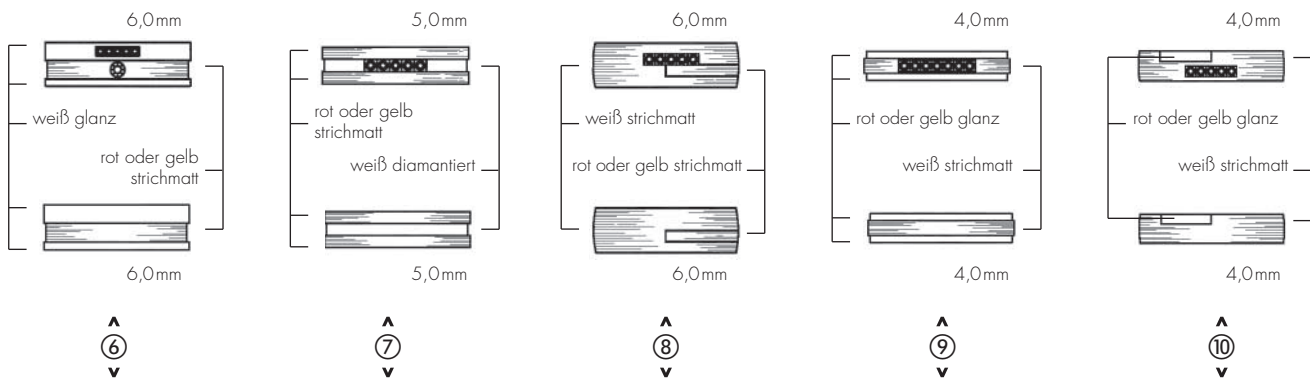

WEISSGOLD – ROTGOLD. *WHITE-GOLD – RED-GOLD*

Damenring W R 0,073 ct.	Damenring W R 0,05 ct.	Damenring W R 0,05 ct.	Damenring W R 0,07 ct.	Damenring W R 0,038 ct.
Ladies Ring Ref.Nr. 49-82030	Ladies Ring Ref.Nr. 49-82032	Ladies Ring Ref.Nr. 49-82034	Ladies Ring Ref.Nr. 49-82036	Ladies Ring Ref.Nr. 49-82038
585 865,-	585 706,-	585 986,-	585 698,-	585 657,-
750 1.130,-	750 926,-	750 1.269,-	750 888,-	750 840,-
Herrenring W R	Herrenring W R	Herrenring W R	Herrenring W R	Herrenring W R
Gents Ring Ref.Nr. 49-82031	Gents Ring Ref.Nr. 49-82033	Gents Ring Ref.Nr. 49-82035	Gents Ring Ref.Nr. 49-82037	Gents Ring Ref.Nr. 49-82039
585 782,-	585 637,-	585 948,-	585 587,-	585 634,-
750 1.078,-	750 878,-	750 1.265,-	750 800,-	750 844,-

(oder/or **WG** : alle Ringe auch in Weißgold/Gelbgold erhältlich/all rings are also available in Whitegold/Yellowgold; Preise identisch mit/same prices as **WR** ↑)

* Goldbasis/Goldbase 33,00 Euro/gr. FFG
* alle Preise in Euro inkl. gesetzl. MwSt./all prices in Euro incl. tax

* Stand 07/10
* Preisänderungen vorbehalten/Price increase possible